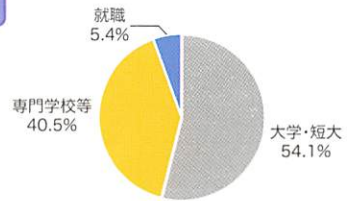

商業科

◎ 昨年度のおもな指定校推薦枠

麻布	2名	淑徳	9名	宝塚	1名	東京女子体育	複数	文化学園	6名
亜細亜	4名	松蔭	5名	拓殖	14名	東京聖栄	3名	文教	7名
江戸川	2名	城西	8名	多摩	4名	東京成徳	1名	文京学院	7名
桜美林	8名	城西国際	8名	玉川	17名	東京電機	9名	平成国際	1名
大妻女子	6名	湘南医療	1名	千葉工業	2名	東京都市	4名	武蔵	1名
神奈川	25名	湘南工科	3名	中央学院	2名	東京福祉	6名	武蔵野	1名
神奈川工科	13名	尚美学園	12名	鶴見	5名	東京富士	2名	明海	5名
鎌倉女子	6名	女子栄養	1名	帝京	9名	東京保健医療専門職	2名	明治学院	1名
川村学園女子	8名	白梅学園	1名	帝京科学	36名	東京未来	3名	明星	15名
関東学院	18名	杉野服飾	複数	帝京平成	2名	東洋	2名	目白	10名
杏林	3名	駿河台	10名	田園調布学園	7名	東洋英和	6名	ものづくり	5名
共立女子	4名	聖学院	9名	桐蔭横浜	4名	東洋学園	3名	ヤマザキ動物看護	2名
敬愛	4名	聖徳	10名	東海	6名	獨協	1名	横浜商科	複数
工学院	7名	西武文理	複数	東京有明医療	4名	二松学舎	2名	横浜創英	4名
國學院	1名	清和	2名	東京医療学院	1名	日本	3名	横浜美術	2名
国土館	3名	専修	5名	東京医療保健	1名	日本映画	1名	横浜薬科	2名
駒澤	1名	洗足学園音楽	2名	東京家政学院	7名	日本経済	2名	立正	4名
駒沢女子	10名	創価	2名	東京工科	12名	日本文化	2名	流通経済	1名
相模女子	17名	大正	4名	東京工芸	12名	日本薬科	2名	和光	9名
産業能率	2名	大東文化	2名	東京国際	3名	人間総合科学	2名	和洋女子	3名
実践女子	8名	高千穂	8名	東京情報	1名				

※その他短大を含め多数有。

◎ 過去3年間の就職先

(株)アイワ建築、ALSOK双栄(株)、(株)梅の花、イト商事(株)、神奈川トヨタ自動車(株)、鬼怒川温泉ホテル、(株)崎陽軒、コカコーラボトラーズジャパンペンテンディング、齊藤興業、(株)太平洋クラブ、(株)タキズミ、(株)東急ストア、(株)ニチイ学館、日本郵便(株)南関東支社、羽田空港グランドサービス(株)、Haar by 資生堂、(株)阪急阪神ホテルズ、フジパン(株)、(株)丸孝造園土木、山崎製パン(株)、ヤマト運輸(株)湘南主管支店、(株)ローソン、神奈川県警、自衛隊、(株)リジョイスカンパニー